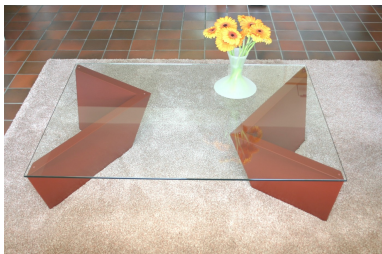

Wig-tafel

Wig-tafel

De wig-tafel wordt gekenmerkt door een krachtige, eenvoudige vormgeving van het frame. Dat bestaat uit twee elementen die samen het glazen bovenblad dragen. De elementen zijn uitgevoerd in gelakt MDF.

De ogenschijnlijke eenvoud wordt weerlegd door de schuintes in het frame, zowel horizontaal als vertikaal. De spanning die hierdoor ontstaat wordt nog versterkt door de langs elkaar heen lopende boegvormen.

Rechthoekig model

Afmetingen:

In principe zijn alle afmetingen mogelijk:

Bijvoorbeeld:

90 x 120 of 105 x 140

Ook is er een vierkante versie 100 x 100, 110 x 110 en 120 x 120 .

Hoogten 30, 35 en 40

Vierkant model

Het glas: 10mm gehard, randen facet, mat, hoeken rond R=5mm, geleverd in krimpfolie en met hoekbeschermers.

Ook leverbaar in 19mm glas.