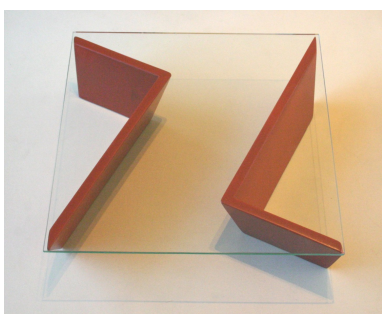

Wig-tafel

Wig-tafel

De wig-tafel wordt gekenmerkt door een krachtige, eenvoudige vormgeving van het frame. Dat bestaat uit twee elementen die samen het glazen bovenblad dragen. De elementen zijn uitgevoerd in gelakt MDF.

Rechthoekig model

Afmetingen:

In principe zijn alle afmetingen mogelijk:

Bijvoorbeeld:

90 x 120 of 105 x 140

Ook is er een vierkante versie 100 x 100, 110 x 110 en 120 x 120 .

Hoogten 30, 35 en 40

Vierkant model

Technische info

Materiaal MDF panelen ongeveer 50mm dik. Zijdeglans gelakt in elke gewenste kleur.

Het onderstel wordt als geheel afgeleverd. Inclusief viltjes onder de poten en stootkussentjes waar het glas op komt te liggen.

Het glas: 10mm gehard, randen facet, mat, hoeken rond R=5mm, geleverd in krimpfolie en met hoekbeschermers.

Ook leverbaar in 19mm glas.