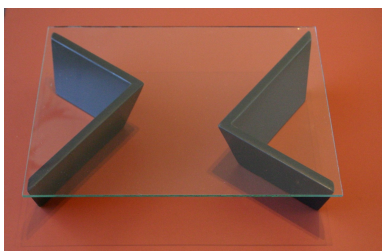

Wig-tafel

Wig-tafel

De wig-tafel wordt gekenmerkt door een krachtige, eenvoudige vormgeving van het frame. Dat bestaat uit twee elementen die samen het glazen bovenblad dragen. De elementen zijn uitgevoerd in gelakt MDF.

De ogenschijnlijke eenvoud wordt weerlegd door de schuintes in het frame, zowel horizontaal als vertikaal. De spanning die hierdoor ontstaat wordt nog versterkt door de langs elkaar heen lopende boegvormen.

Rechthoekig model

Afmetingen:

In principe zijn alle afmetingen mogelijk:

Bijvoorbeeld:

90 x 120 of 105 x 140

Ook is er een vierkante versie 100 x 100, 110 x 110 en 120 x 120 .

Hoogten 30, 35 en 40

Vierkant model

Het glas: 10mm gehard, randen facet, mat, hoeken rond R=5mm, geleverd in krimpfolie en met hoekbeschermers.

Ook leverbaar in 19mm glas.